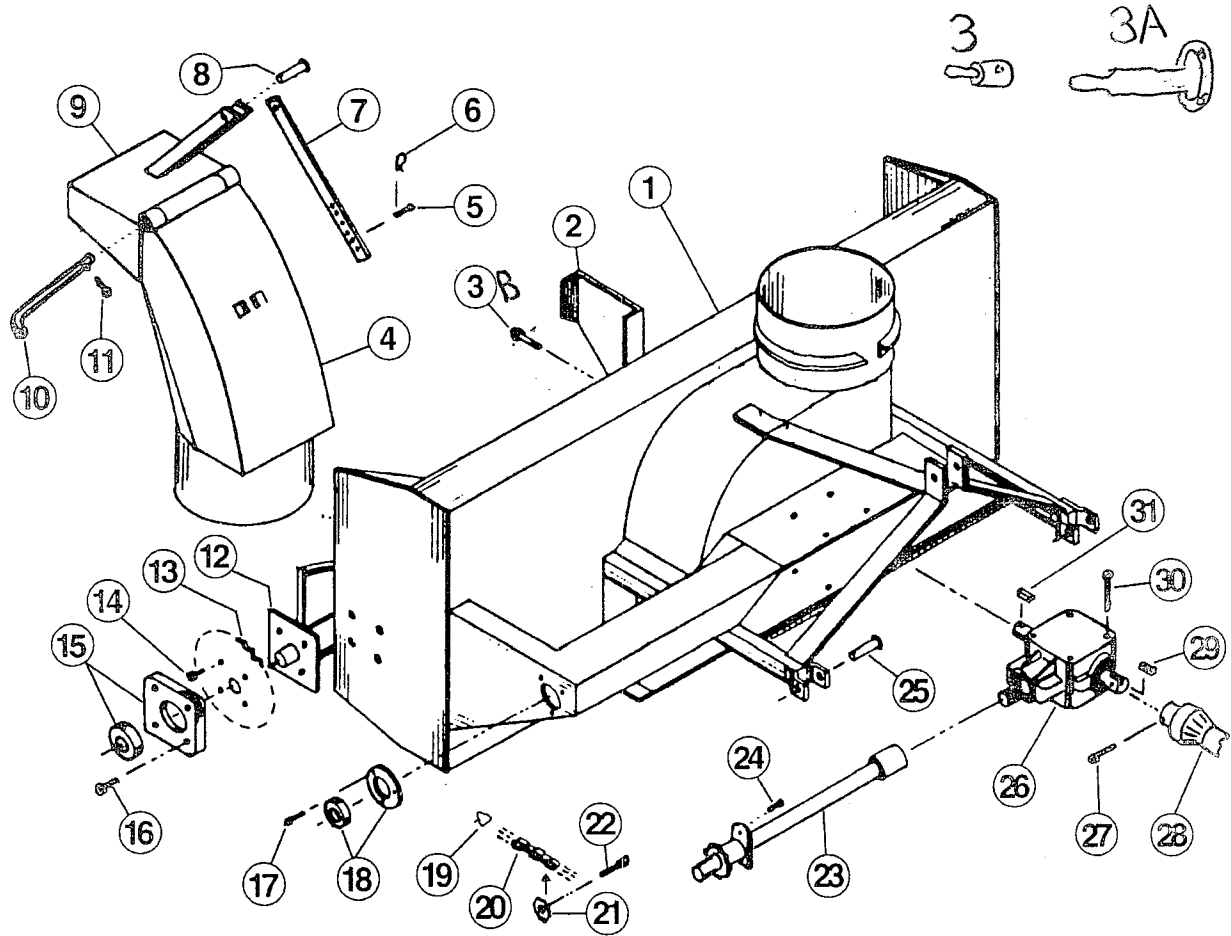

AGRO TREND SNOWBLOWER MANUAL

Item	Part Number	Description	Snowblower Model			
			5160	5272	5384	5396S
1	4001-11	Main Frame	1			
	4001-17			1		
	4001-21				1	
	4001-31					1
2	4016-10	Fan	1			
	4016-20			1		
	4016-30				1	
	4016-40					1
3	5401-0332	PTO Adapter		1	1	1
3A	4016-24	Input Shaft / Stub Shaft	1			
	4016-21			1		
	4016-28				1	1
3B	7001-0216	Hex Bolt Gr. 5 5/16 x 2-1/2		1	1	1
4	4020-10	Chute (W/O Deflector)	1			
	4020-20			1		
	4020-30				1	1

Item	Part Number	Description	Snowblower Model			
			5160	5272	5384	5396S
7	4020-12A	Ajusting Arm	1	1		
	4020-32A				1	1
8	7001-0212	Hex Bolt Gr. 5 5/16 x 1 & L.N	1	1		
	7001-0214	Hex Bolt Gr. 5 5/16 x 1-1/2 & L.N			1	1
9	4020-11	Deflector	1			
	4020-21			1		
	4020-31				1	1
10	4020-13	Deflector Hinge Pin	1			
	4020-23			1		
	4020-33				1	1
11	7005-0404	Cotter Pin 1/8 x 1	1	1	1	1
12	4005-11	Auger	1			
	4005-15			1		
	4005-21				1	
	4005-32					1
13	5401-0601	Auger Drive Sprocket	1			
	5401-0602			1	1	
	5401-0603					1
14	7001-0313	Hex Bolt Gr.5 3/8 x 1-1/4 & L.W & Nut	4	4	4	4
15	5415-0205	Bearing 1' Cast Flange	2			
	5415-0207	Bearing 1-7/16" Cast Flange		2	2	
	5415-0209	Bearing 1-3/4" Cast Flange				2
16	7001-0414	Hex Bolt Gr. 5 7/16 x 1-1/2 & L.W & Nut	8			
	7001-0515	Hex Bolt Gr. 5 1/2 x 1-3/4 & L.W & Nut		8	8	8
17	7001-0212	Hex Bolt Gr.5 5/16 x 1 & L.W & Nut	3			
	7001-0312	Hex Bolt Gr.5 3/8 x 1 & L.W & Nut		3	3	
	7001-0715	Hex Bolt Gr.5 5/8 x 1-3/4 & L.W & Nut				4
18	5415-1205	Bearing 1" Flangette	1			
	5415-0206	Bearing 1-1/4" Flangette		1	1	
	5415-0209	Bearing 1-3/4" Cast Flange				1
19	5420-0102	Connector Link # 50	1			
	5420-0202	Connector Link # 60		1	1	
	5420-0302	Connector Link # 80				1
20	5420-0101-40	Roller Chain # 50 (50")	1			
	5420-0201-38	Roller Chain # 60 (56-1/2")		1		
	5420-0201-42	Roller Chain # 60 (62")			1	
	5420-0301-68	Roller Chain # 80 (62")				1